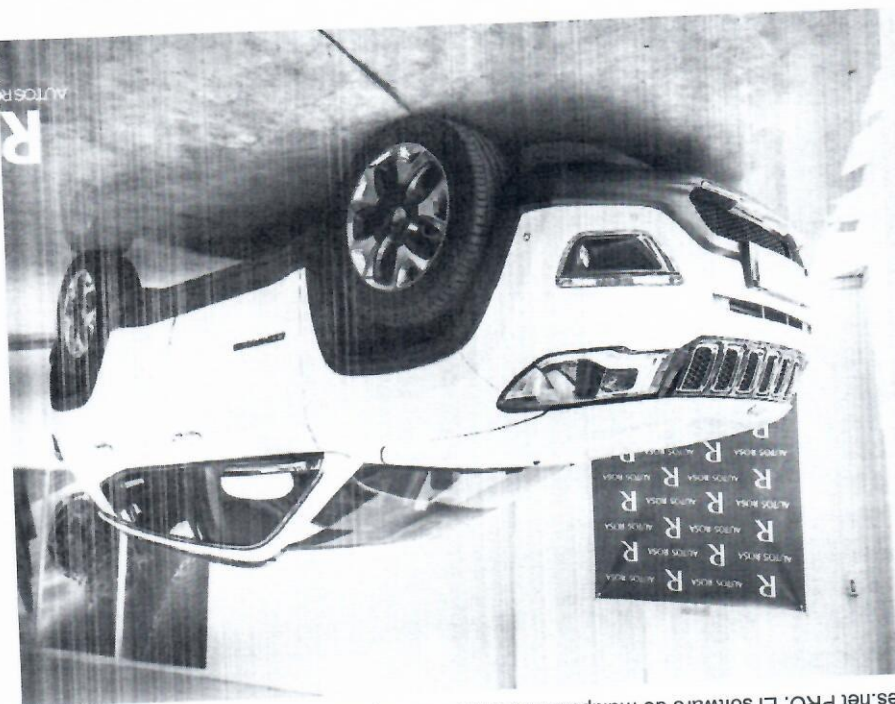

Autos Rosa

Navas de Tolosa 27-29, Murillo
2, 23700 Linares

661819663
autosrosa@automecanicarosa.es

JEEP Compass 2.0 Mjet 103kW Limited 4x4 ATX

28.900 €
Precio al contado
Impuesto incluido

26.900 €
Precio financiado
Precio financiado

1 año
Garantía
12 meses

| | | | | | |
|--------------------|-------------------|------------------|-------------------|----------------|---------------|
| 2019 | 38000 km | 4x4 | Automático | 5 | Blanco |
| Año | Kilómetros | Tipología | Cambio | Puertas | Color |
| - | 1956 cc | 140 cv | 166 gr/km | Blanco | Color |
| Plazas | Cubicaje | Potencia | Emissiones | | |
| Diésel | 438 l | - | - | | |
| Combustible | Maletero | Etiqueta | | | |

Equipamiento extra

- Pack Infotainment
- Cuero/Tela Negra
- Pack Parking
- Blanco Brillante (sólido)

Descripción

JEEP COMPASS LIMITED 4X4 ATX 2.0 140 C.V
AUTOMÁTICO VEHICULO NACIONAL
EQUIPAMIENTO TRACION 4X4 CAMBIO
AUTOMÁTICO TAPICERIA COMBINADA CUERO
, TELA NAVEGADOR ANDROID/ APPLE CAR
PLAY CAMARA DE MARCHA ATRAS SENSORES
DE APARCAMIENTO DELANTEROS/ TRASEROS
APERTURA Y ARRANQUE SIN LLAVE ESPEJOS
ABATIBLES ELECTRONICOS Y CALEFACTADOS
DETECTOR DE ANGULO MUERTO LLANTA